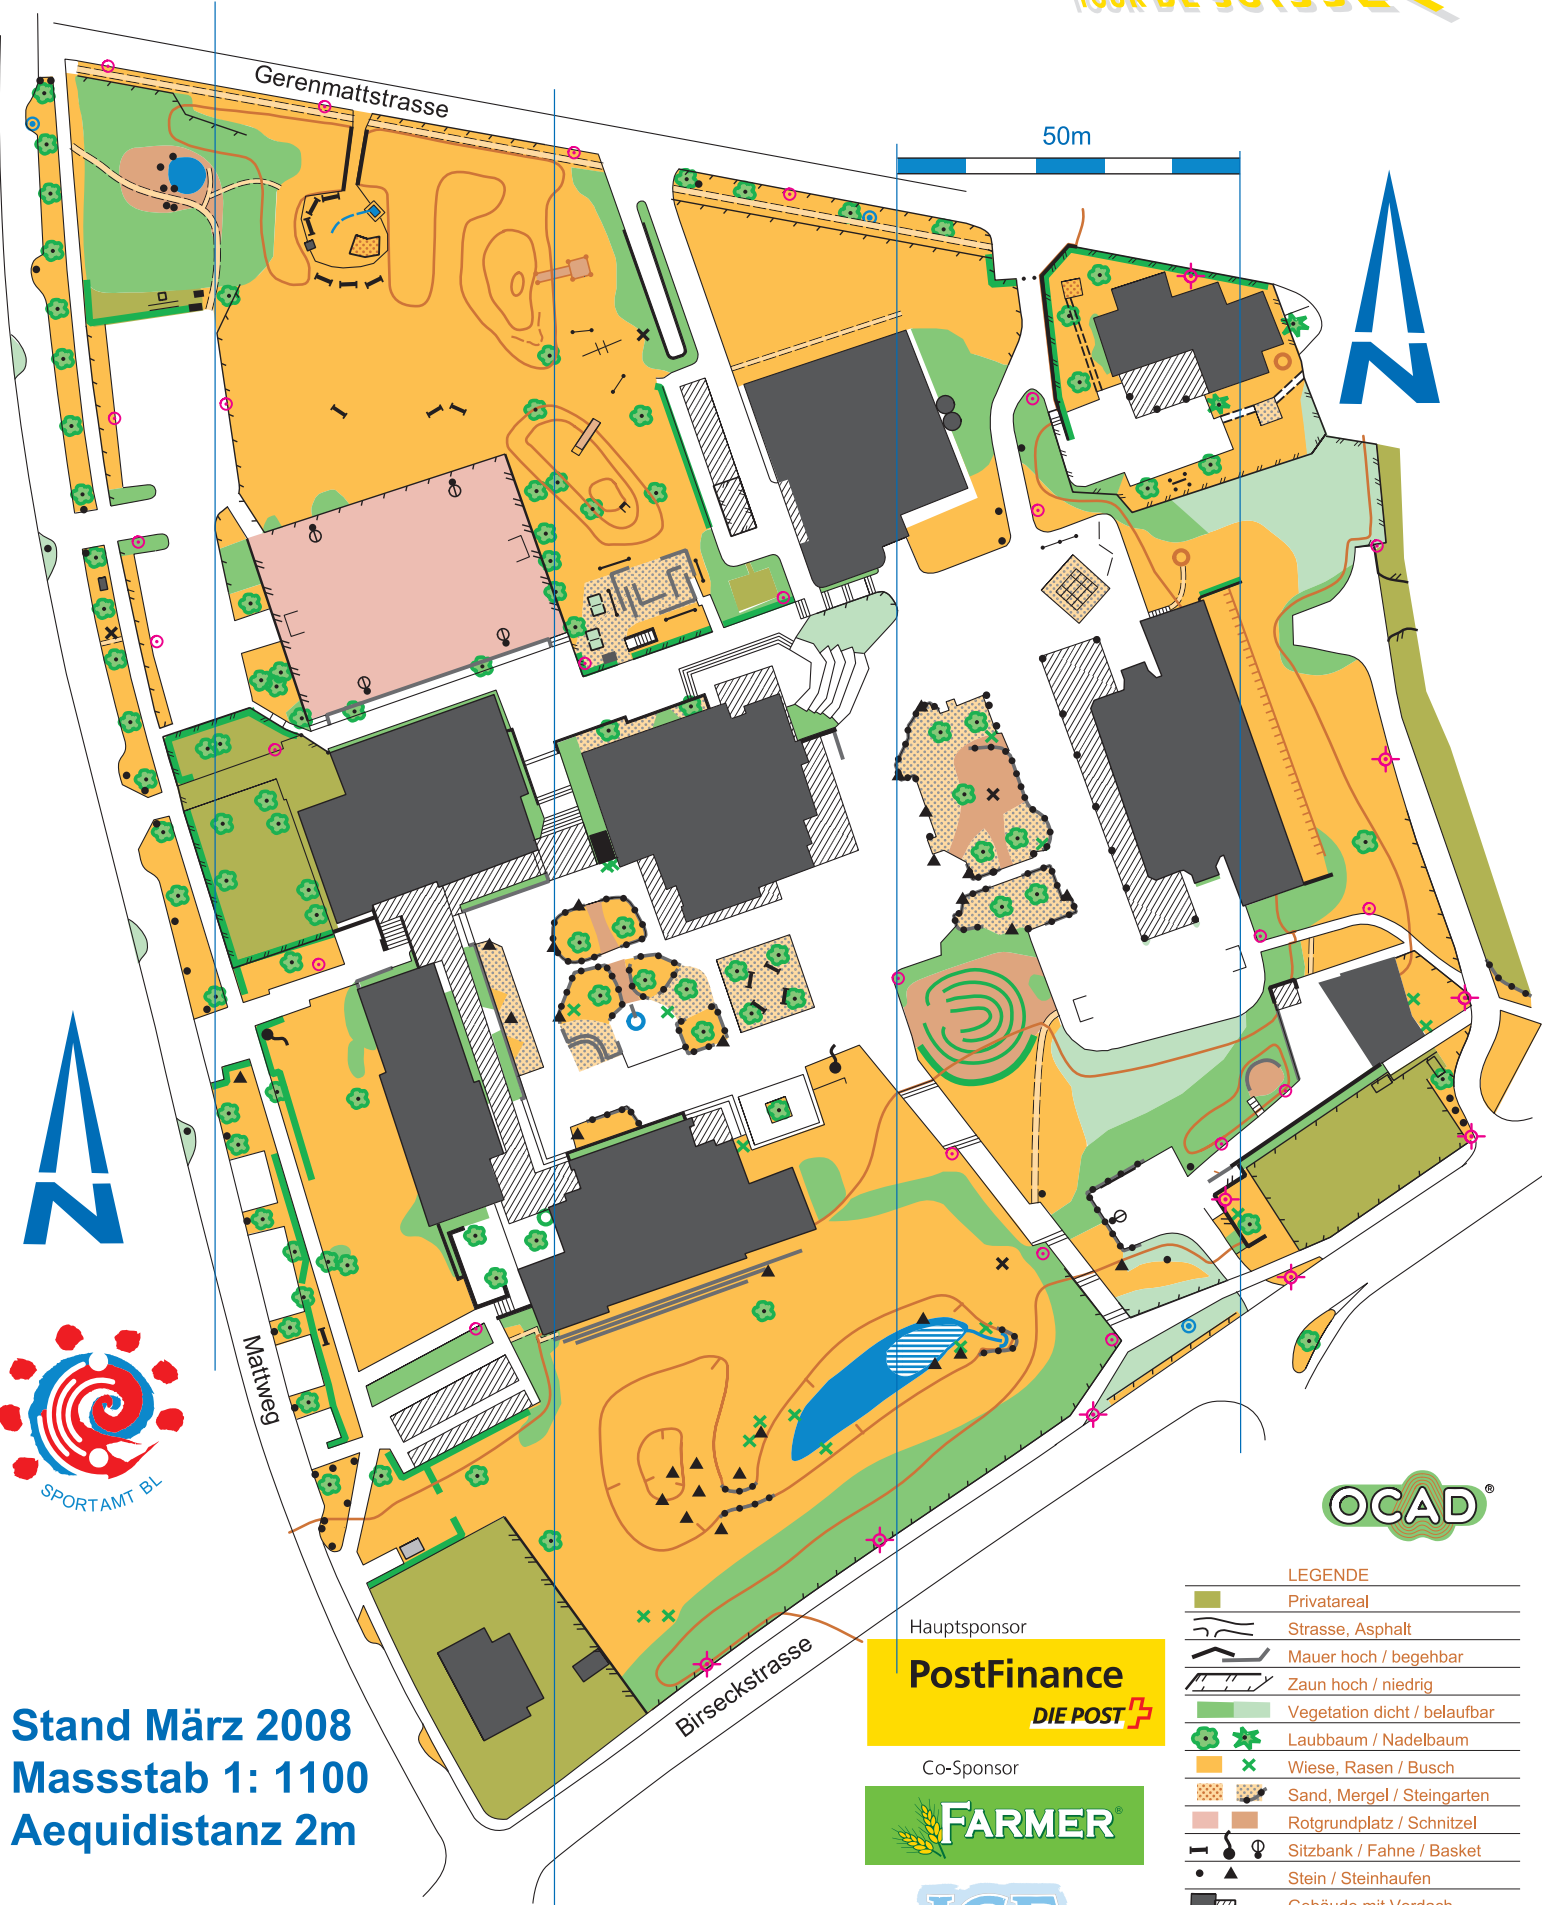

Gerenmatte Arlesheim

Stand März 2008
Masstab 1: 1100
Aequidistanz 2m

Hauptsponsor
PostFinance
 DIE POST

Co-Sponsor
FARMER

LEGENDE

	Privatreal
	Strasse, Asphalt
	Mauer hoch / begehbar
	Zaun hoch / niedrig
	Vegetation dicht / belaufbar
	Laubbaum / Nadelbaum
	Wiese, Rasen / Busch
	Sand, Mergel / Steingarten
	Rotgrundplatz / Schnittzel
	Sitzbank / Fahne / Basket
	Stein / Steinhaufen
	Gebäude mit Vordach
	Lampen / besonderes Objekt
	Hydrant / Brunnen
	Weiber / Sumpf
	Böschung / Höhenkurve

reproduziert mit Bewilligung der eid. Vermessungsdirektion (VA012003)

Aufnahme Zeichnung Bezug: Esther Wenger, Largitzenstrasse 3, 4056 Basel